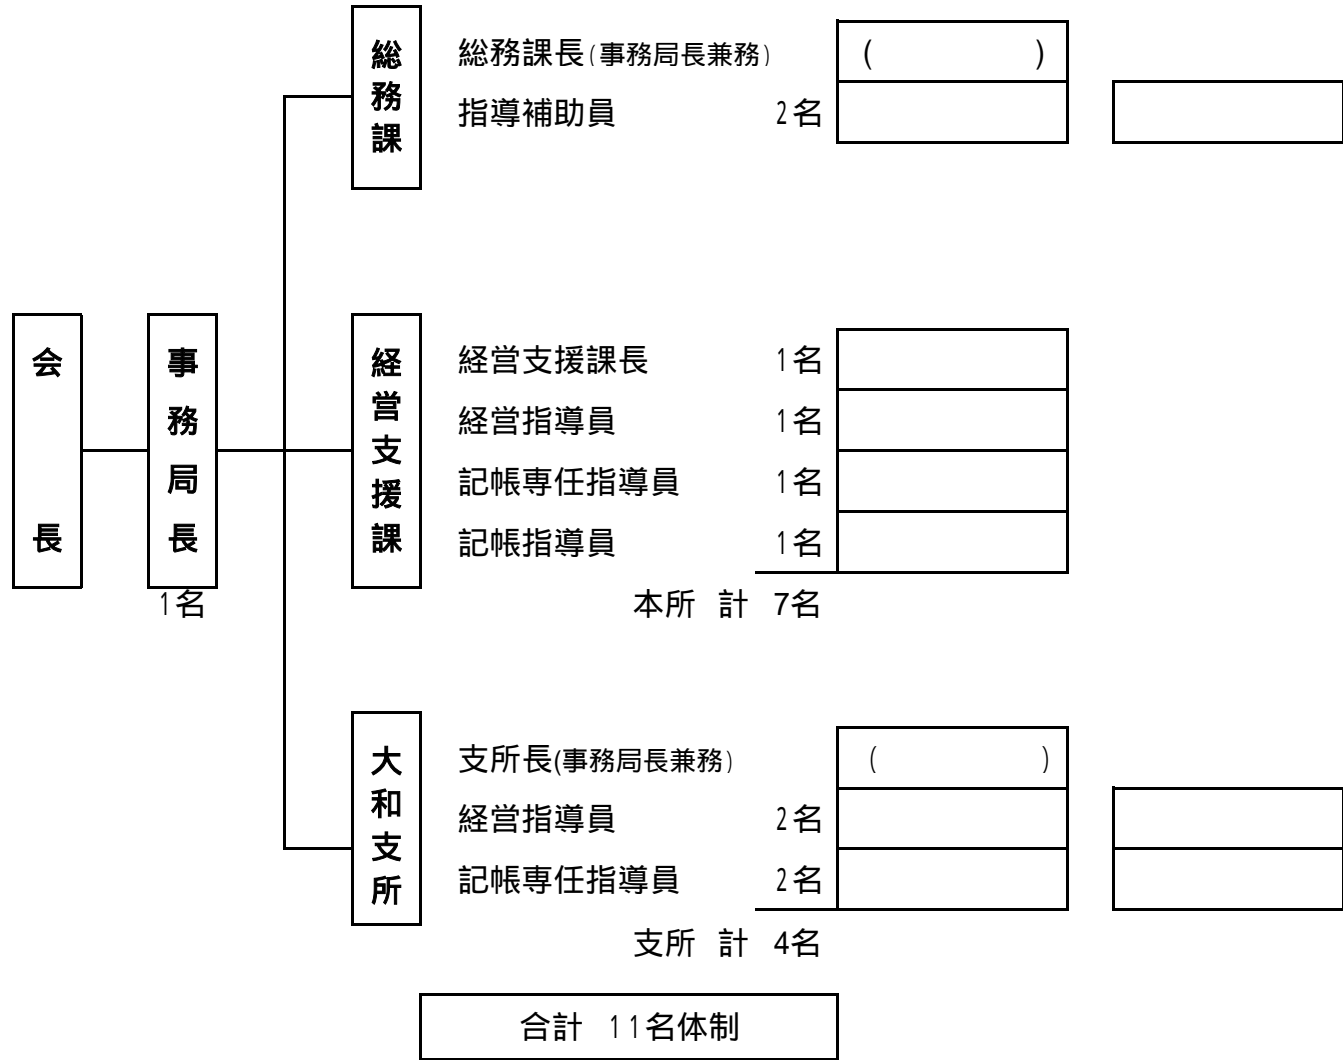

柳川市商工会事務局機構(案)

業務都合により、随時人員配置は見直す。